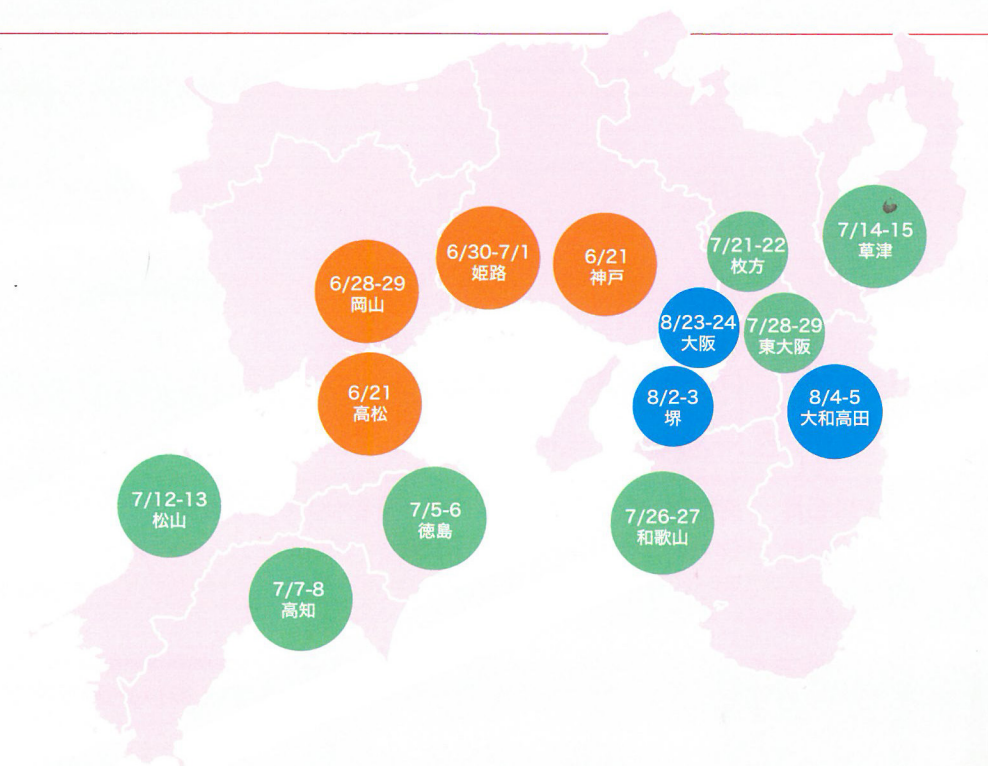

MAL講習のご案内

関西・四国エリア 14都市 横断展示会開催のお知らせ

毎年恒例の株式会社ミマキエンジニアリング 関西・四国エリア横断ミニ展!

今回の内容は、新製品やお馴染みのインクジェットプリンタの出展はもちろん、実際にプリントされた成果物、
サンプルも多数展示! また新たなアプリケーション提案として、会場にて実機を使用した実演デモも実施致します。
すでにインクジェットプリンタをお持ちのお客様もきっと「新しいアイテム」を発見できるはず!
是非、お近くの会場へお立ち寄り下さい。皆様のご来場を心よりお待ちしております。

開催日程

6月	6/21	高松・神戸
	6/28-29	岡山
	6/30-7/1	姫路
7月	7/5-6	徳島
	7/7-8	高知
	7/12-13	松山
	7/14-15	草津
	7/21-22	枚方
	7/26-27	和歌山
	7/28-29	東大阪
8月	8/2-3	堺
	8/4-5	大和高田
	8/23-24	大阪

キャンペーンのご案内

MBIS3 (オプション) プレゼントキャンペーン!

MBIS3 (オプション) でインクコストを削減できます!