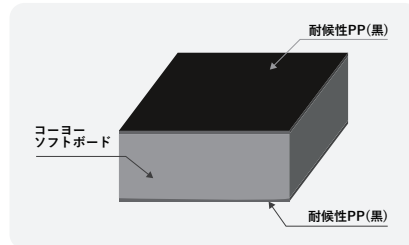

ワーロンパワーマット®

ワーロンパワーマット®も、4種類のサイズ展開で取り扱っております。こちらでも是非ご利用ください。

- 軟質塩ビ ■ ずれにくい滑り止めつき
- 硬質塩ビ ■ 裏表のない両面タイプ
- 軟質塩ビ ■ 表面が滑らかで筆記も◎

サイズ	厚み
幅 1000mm × 長さ 1000mm	4mm
幅 1000mm × 長さ 2000mm	
幅 1000mm × 長さ 2400mm	
幅 1200mm × 長さ 2400mm	

光洋産業株式会社

PPチャンネル黒 NEW

シート貼りの屋外用チャンネルボードに黒色が新登場しました！

- 特長1**
屋外用マーキングシート(キャスト製法推奨)を貼って、お好みの色調に。
- 特長2**
切削性に優れ、切り口がきれいに仕上がります。
- 特長3**
金属金具(タッピングネジ、コンクリート釘)が直接取り付けられます。

厚み	サイズ	梱包数
15t	910mm × 1820mm	4枚
20t		3枚
30t		2枚
50t		1枚

※屋外用の際は、黒の場合でもマーキングシートの黒色を貼ってご使用ください。

※ヘアラインやシルバーなどのメタル調シート(スターメタル)を貼る場合は、同メーカーの「Wチャンネル黒」がおすすめです。

人気商品のご案内

超強力両面テープ

ニチ工株式会社

▲AC2508(白色) ▲AC2504C(高透明)

NWTシリーズ

貼り付けやすく、耐久性があり、プラスチック・アクリル・ガラス・木材・金属など、さまざまな素材に強力接着可能なアクリルフォームテープ。アクリル粘着剤使用。