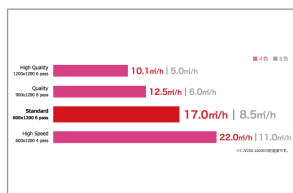

西田塗料公式 SNS にて最新情報発信中♪ 塗料・施工部門 SNS もあります!

プリント＆カット対応
エコソルベントインクジェットプリンタ

CJV200 series

-160/-130/-75

追及したのは高画質と 誰でも使える簡単さ

■ 高速印刷で繁忙期も安心

エントリーレベルでは最高クラスの
実用プリント速度
17.0 m²/h。

■ 安全に配慮した新インク

規制物質 GBL を含まない安全に
配慮した新インク「SS22」を採用。
環境にやさしい紙製カートリッジを使用しています。

■ 簡単に使えるシンプル設計

確認しやすい上向きパネルで
簡単操作。さらに、シングル
ヘッドでクリーニング時間も
短縮できます。

■ セーブ機能でインク消費量を削減

インクセーブ機能を使えば、
簡単にインク量を削減でき
ます。

未来へつなぐ次世代照明続々登場 ECO 社会をリード・多種多彩なソーラーライト製品